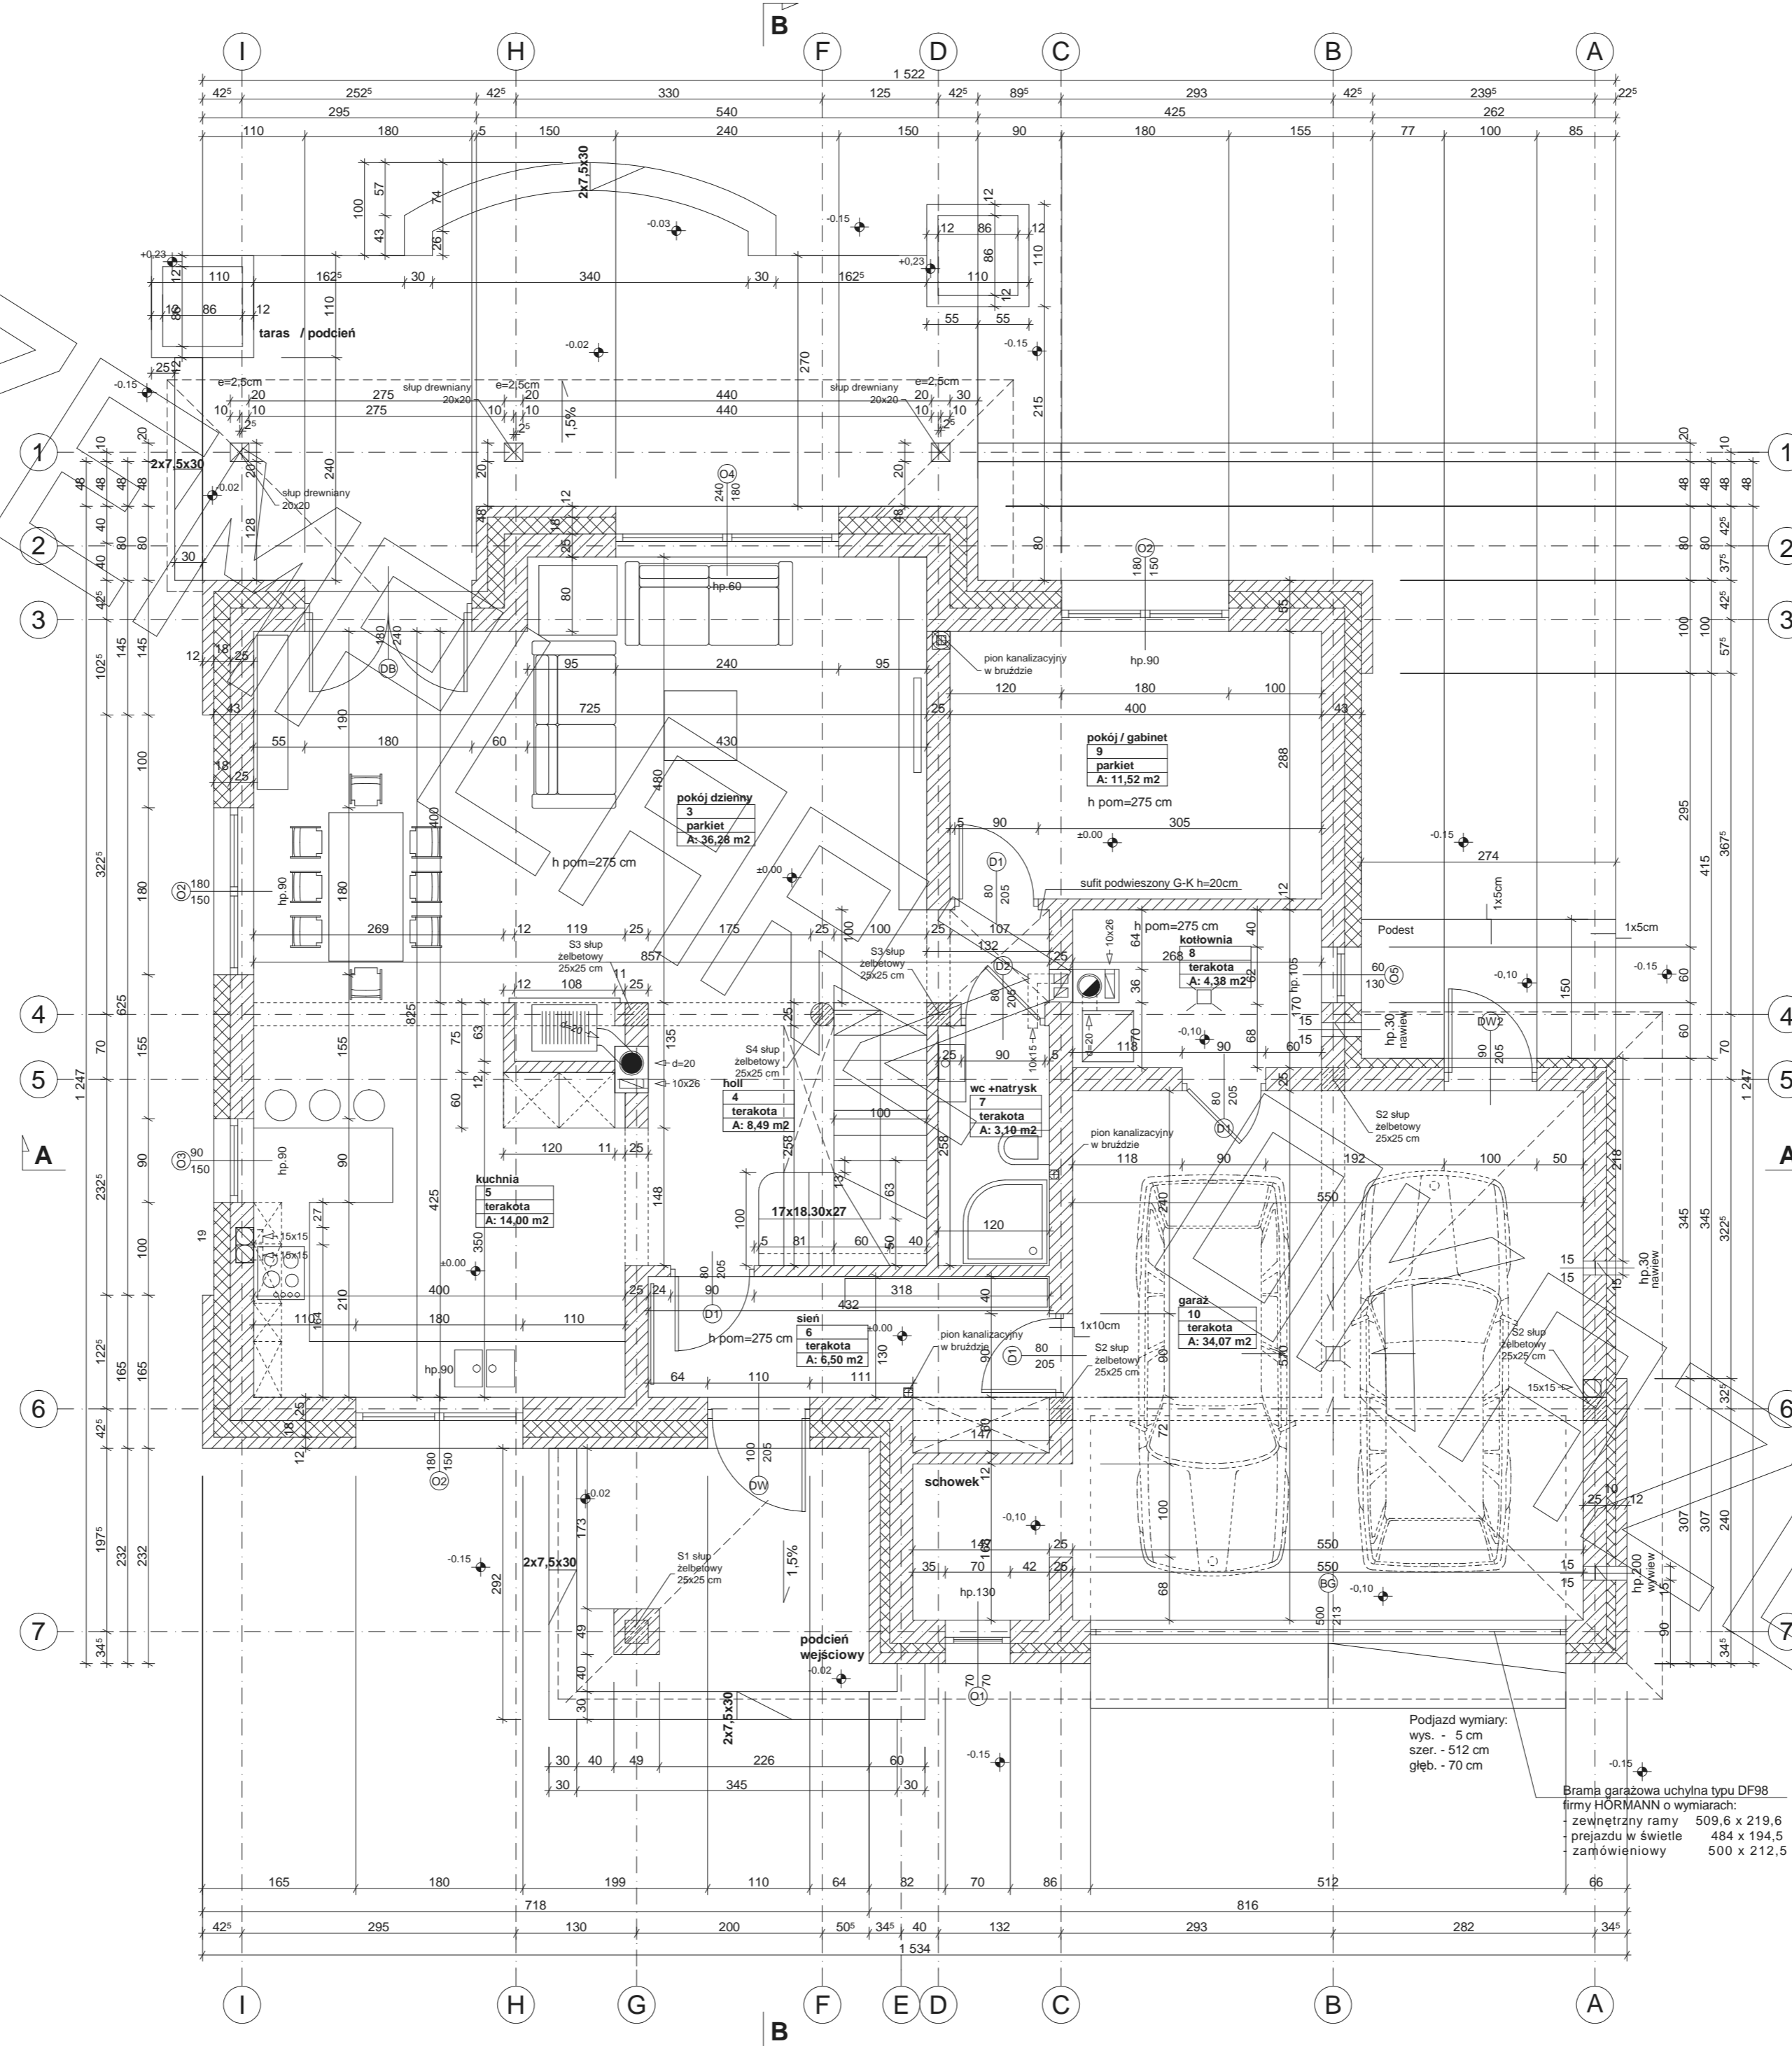

RZUT PARTERU

Podjazd wymiary:
wys. - 5 cm
szer. - 512 cm
głęb. - 70 cm

Brama garażowa uchylna typu DF98
firmy HORMANN o wymiarach:
zewnątrzny ramy 509,6 x 219,6
przejazdu w świetle 484 x 194,5
zarównonowy 500 x 212,5

RZUT PIĘTRA

Przekrój przez drzwi ogrodowe i taras

Przekrój B-B

Przekrój przez garaż

ELEWACJE

ELEWACJE