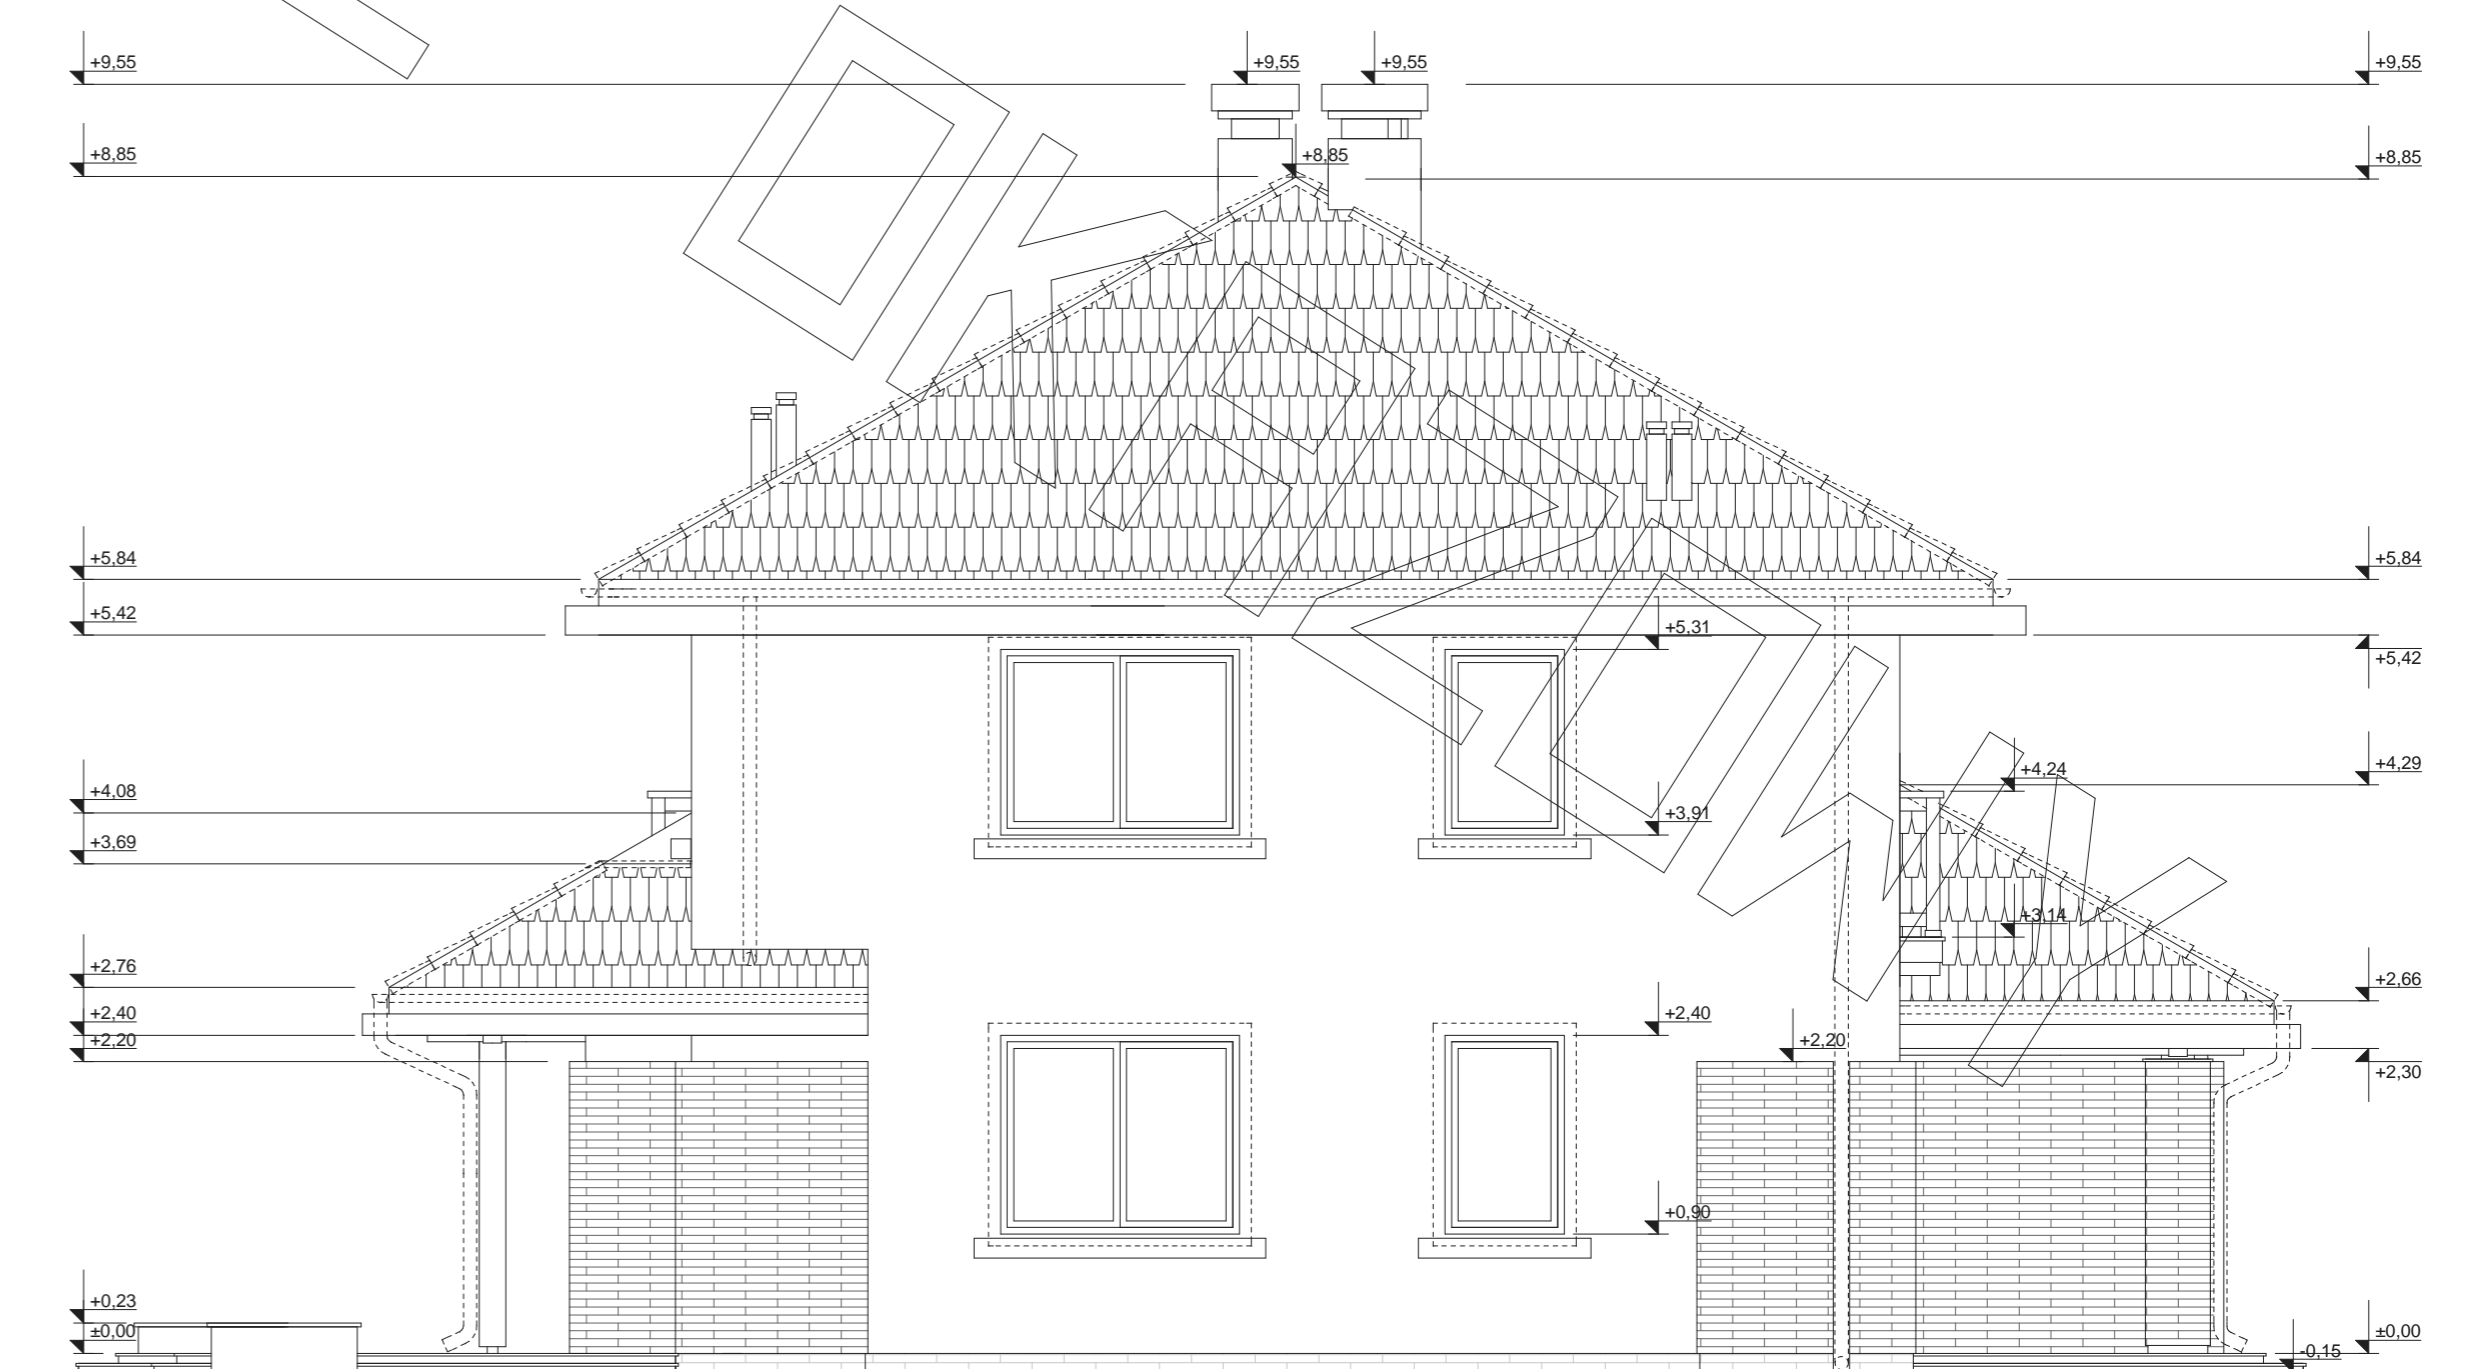

RZUT PARTERU

Podjazd wymiary:
wys. - 5 cm
szer. - 512 cm
głęb. - 70 cm

Brama garażowa uchylna typu DF98
firmy HORMANN o wymiarach:
zewnątrzny ramy 509,6 x 219,6
przejazdu w świetle 484 x 194,5
zarównonowy 500 x 212,5

RZUT PIĘTRA

Przekrój przez drzwi ogrodowe i taras

Przekrój B-B

Przekrój przez garaż

ELEWACJE

ELEWACJE