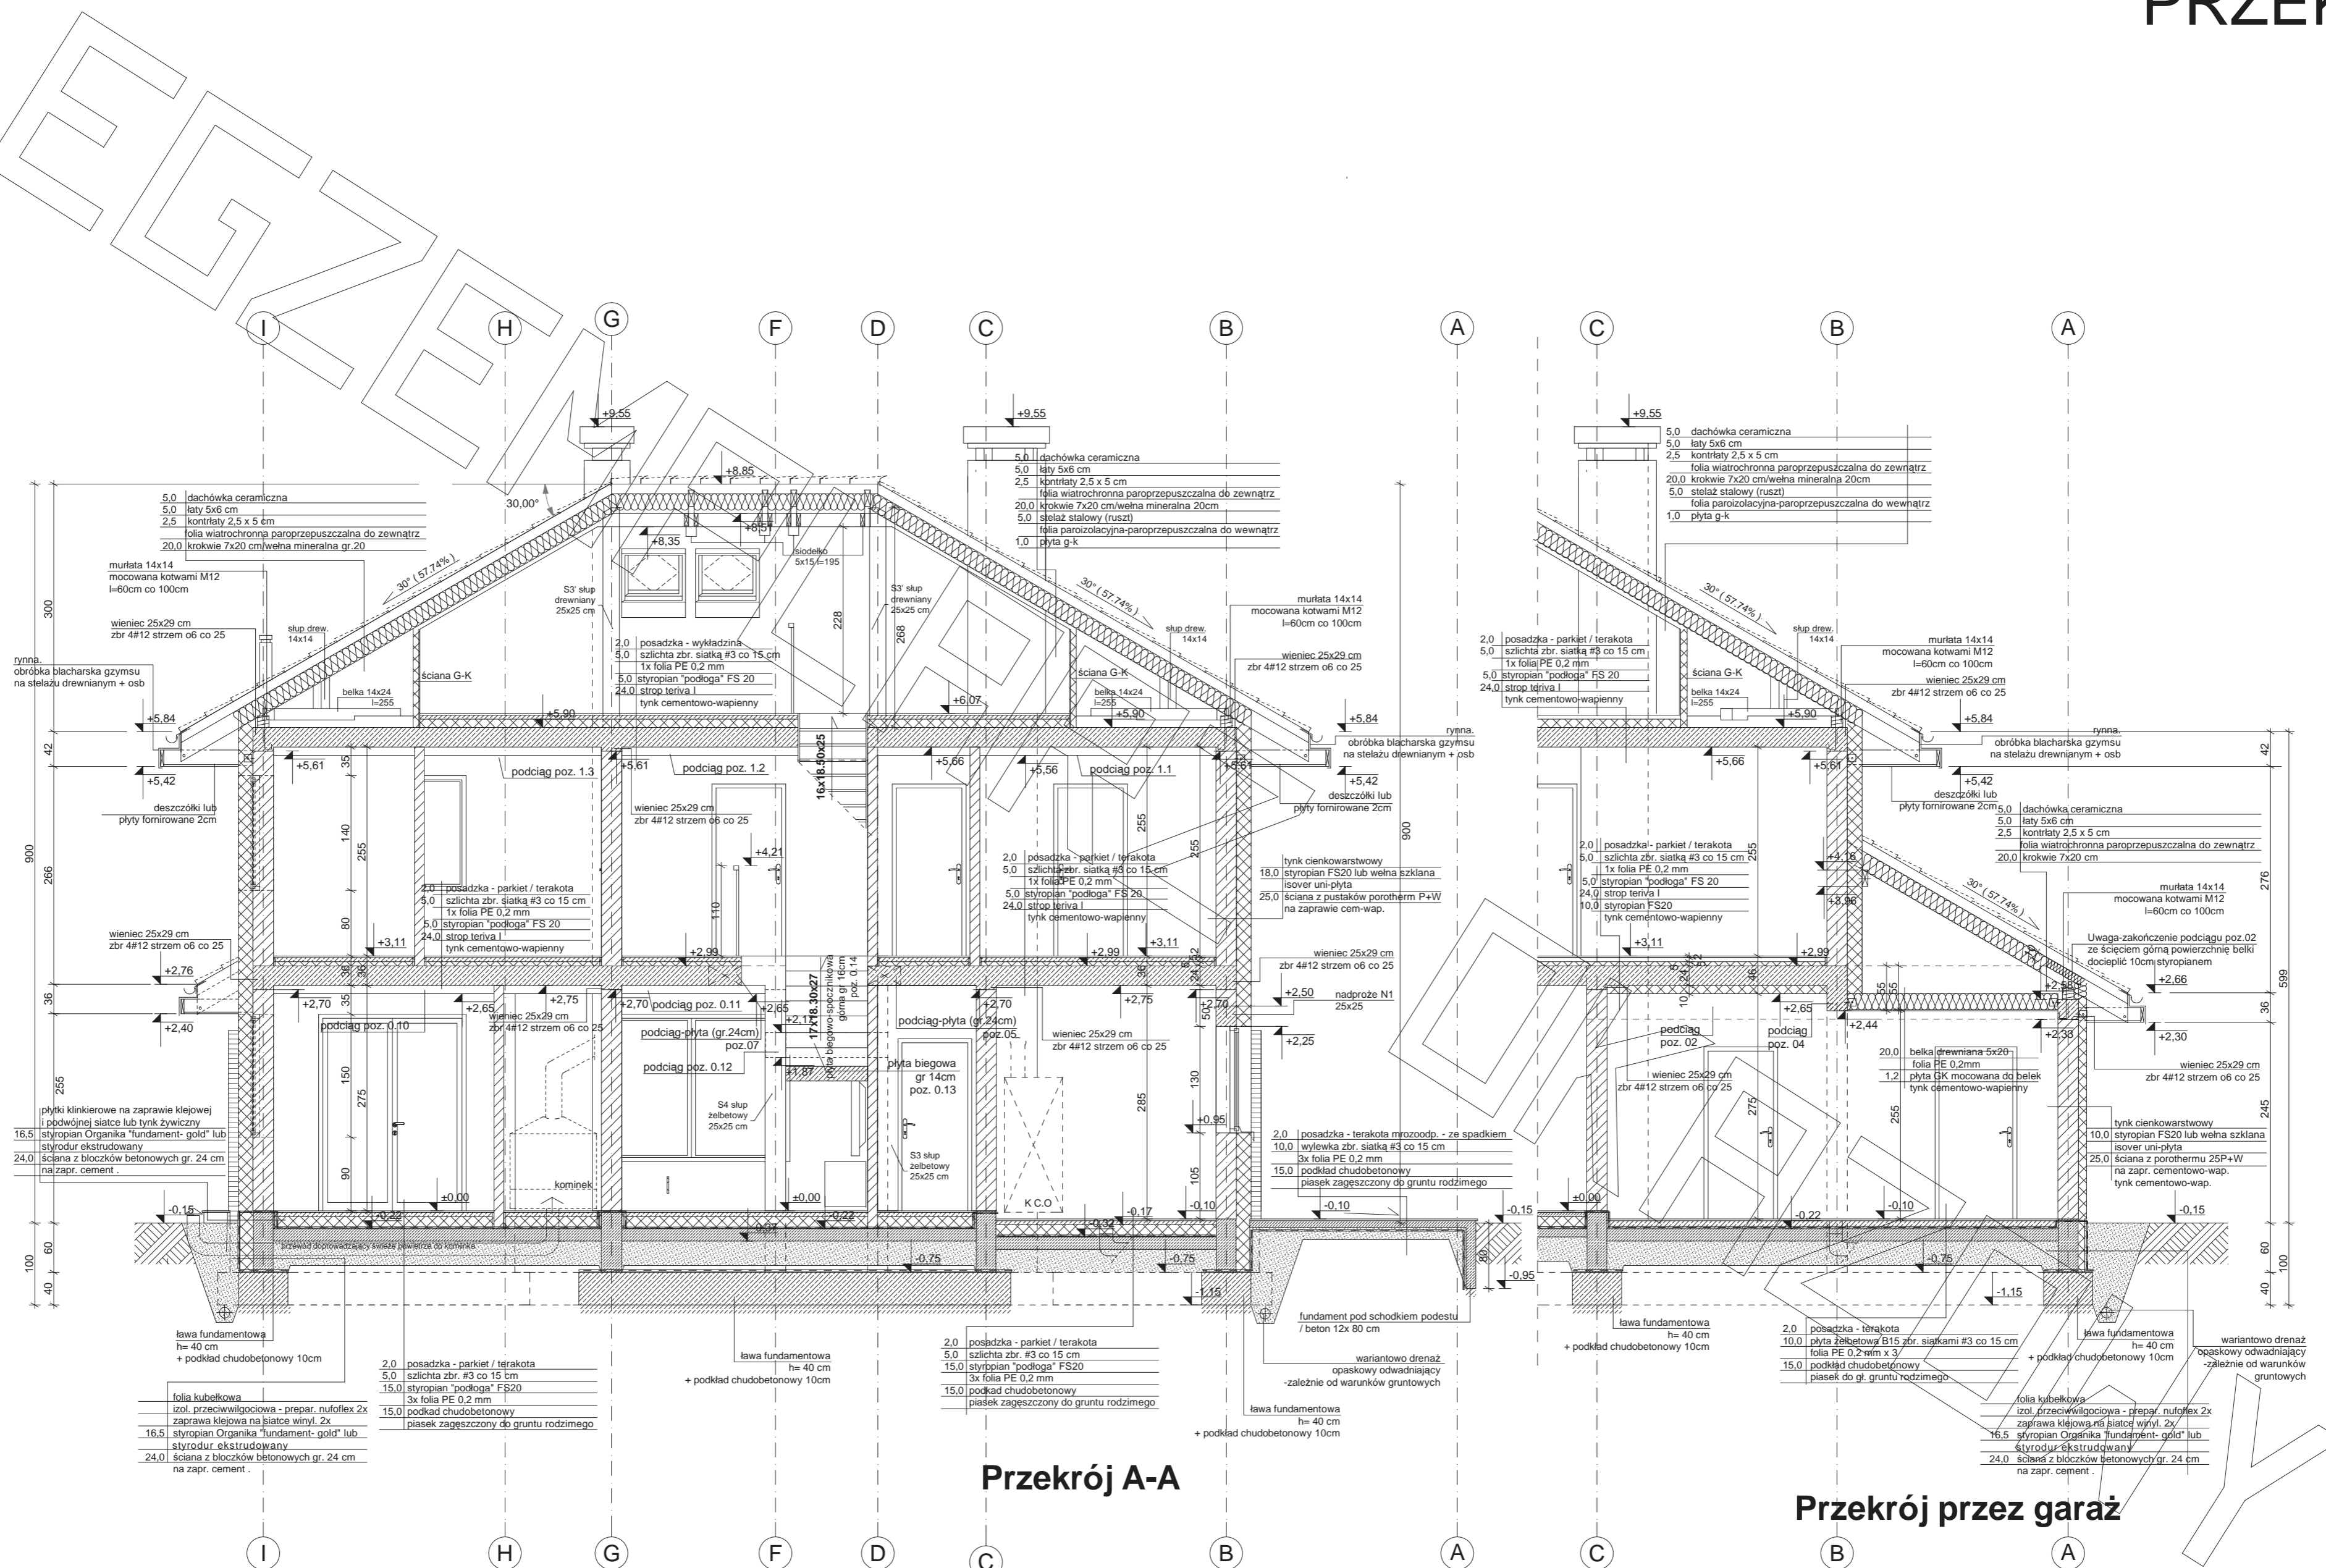

RZUT PARTERU

Podjazd wymiary:
wys. - 5 cm
szer. - 512 cm
głęb. - 70 cm

Brama garażowa uchylna typu DF98
firmy HORMANN o wymiarach:
zewnątrzny ramy 509,6 x 219,6
przejazdu w świetle 484 x 194,5
zarównonowy 500 x 212,5

RZUT PIĘTRA

Przekrój przez drzwi ogrodowe i taras

Przekrój B-B

Przekrój przez garaż

ELEWACJE

ELEWACJE