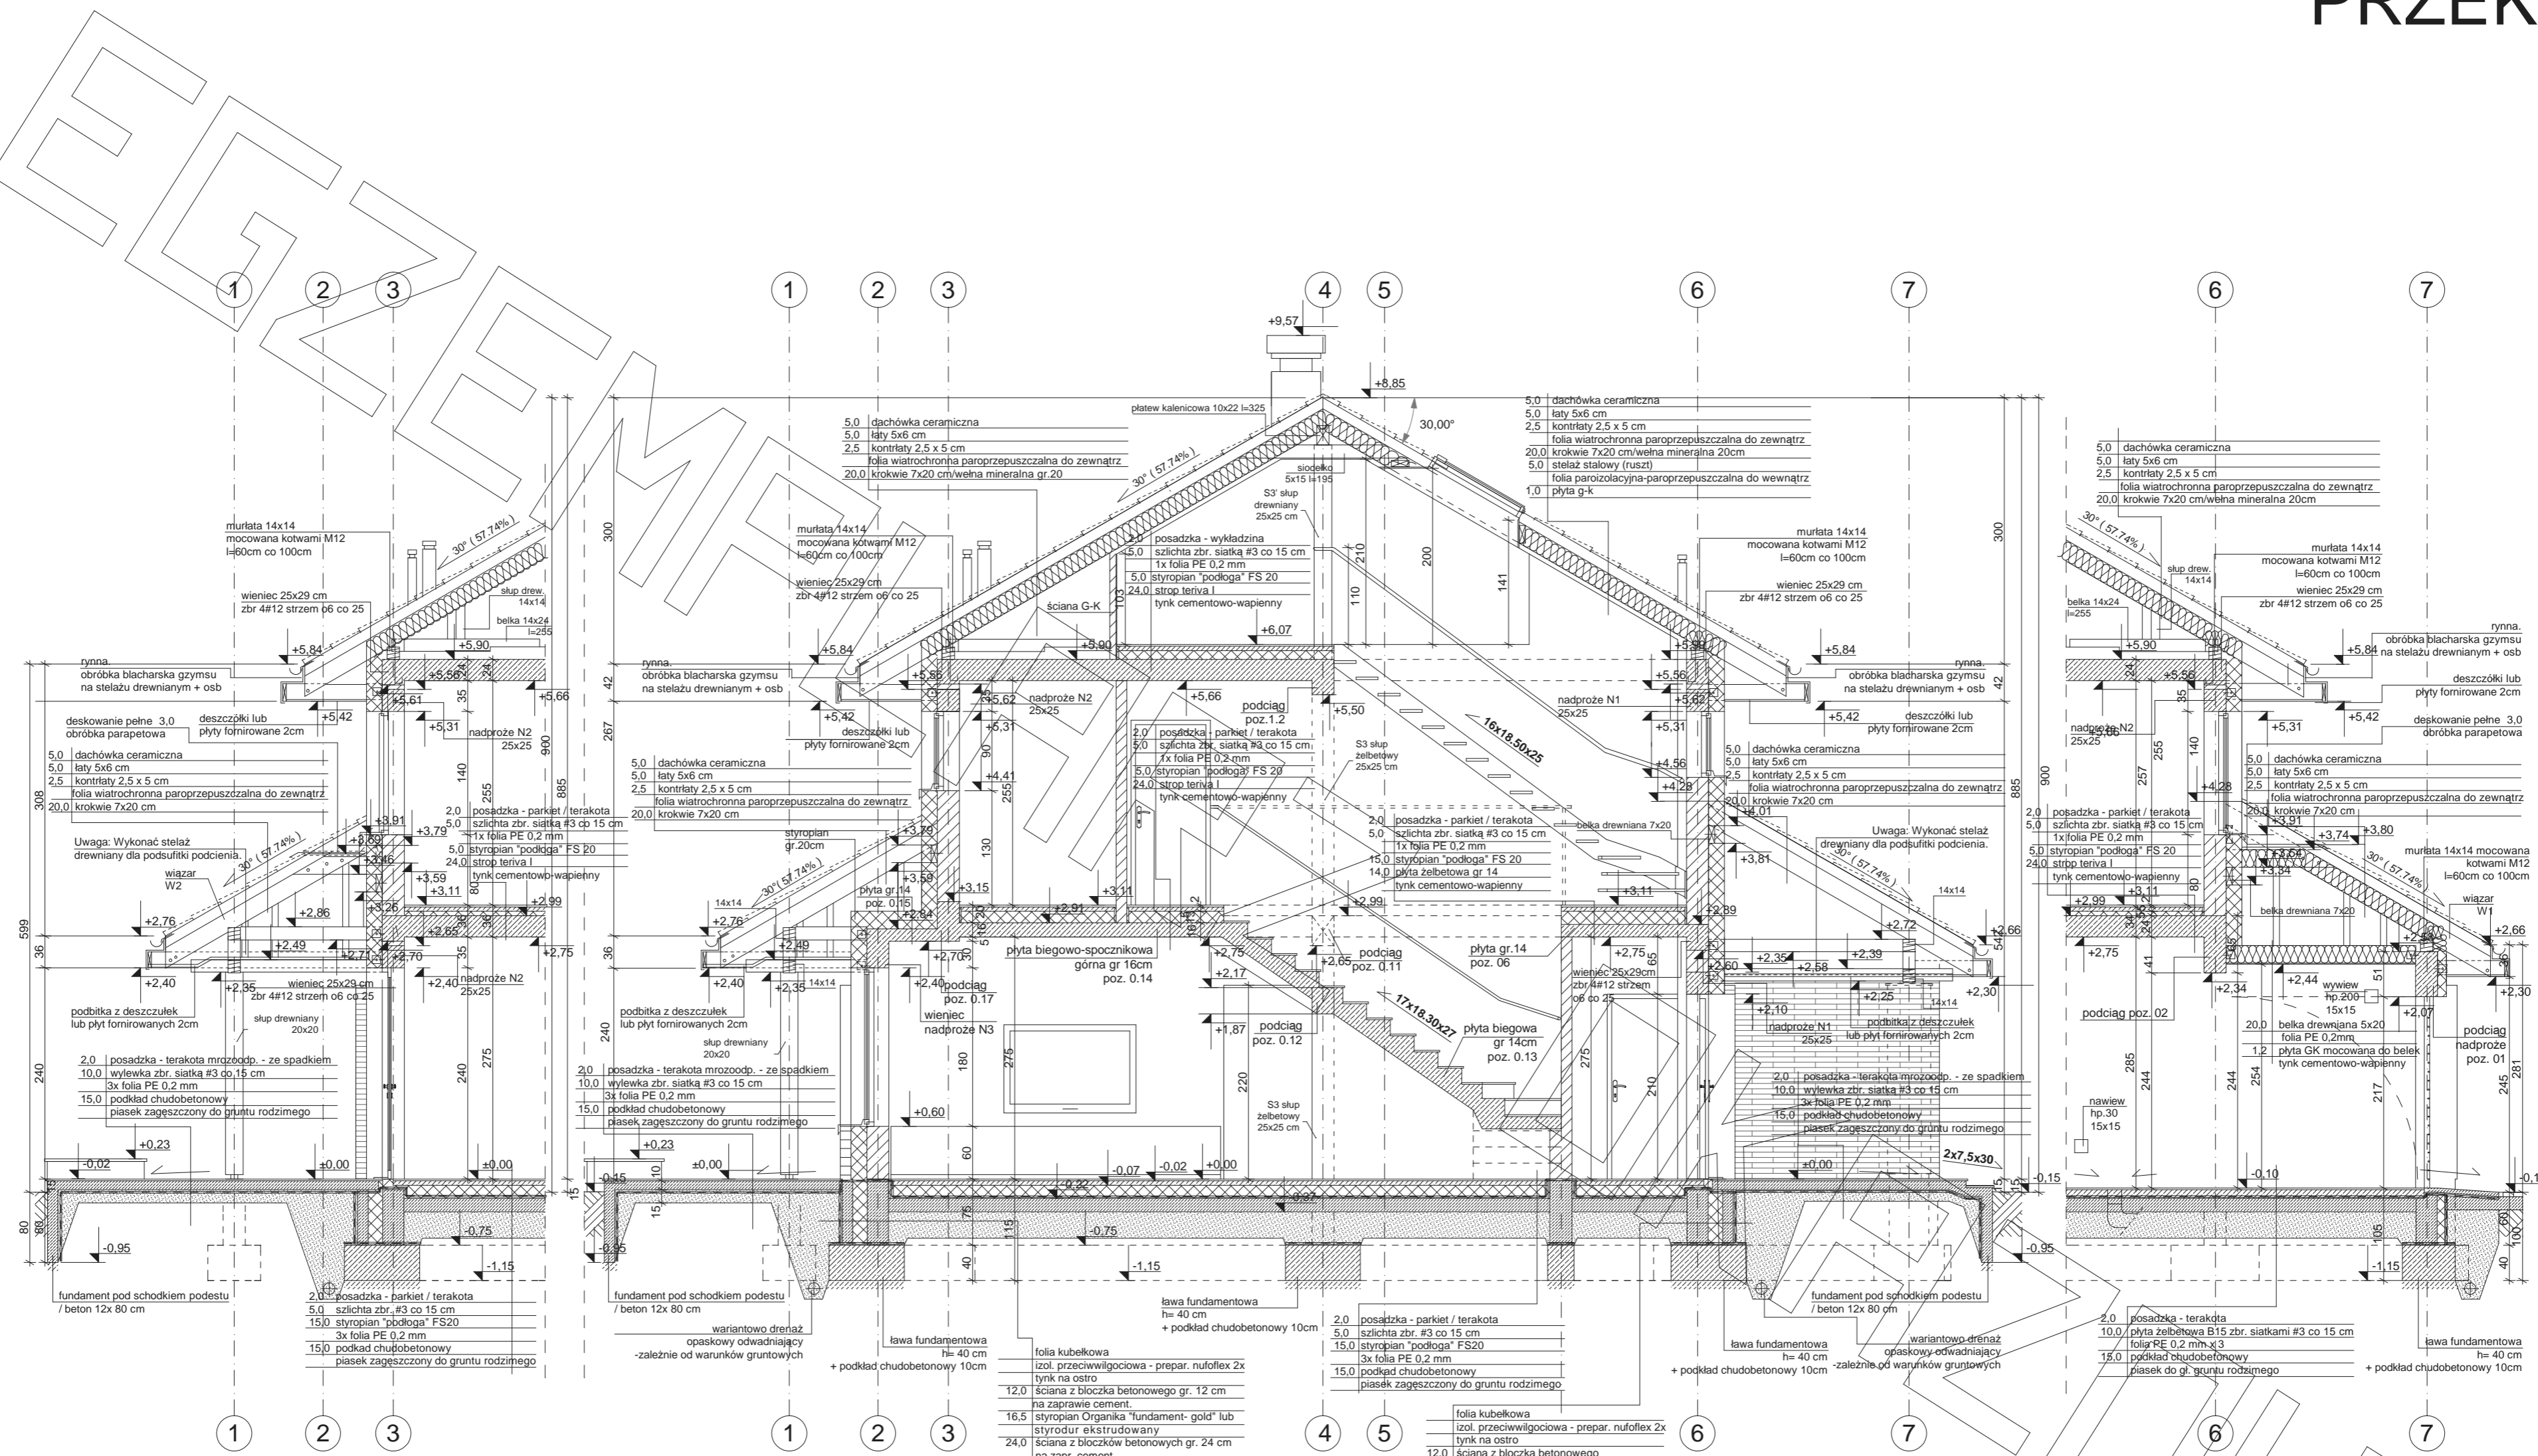

RZUT PARTERU

Podjazd wymiary:
wys. - 5 cm
szer. - 512 cm
głęb. - 70 cm

Brama garażowa uchylna typu DF98
firmy HORMANN o wymiarach:
zewnątrzny ramy 509,6 x 219,6
przejazdu w świetle 484 x 194,5
zarównonowy 500 x 212,5

RZUT PIĘTRA

Przekrój przez drzwi ogrodowe i taras

Przekrój B-B

Przekrój przez garaż

ELEWACJE

ELEWACJE