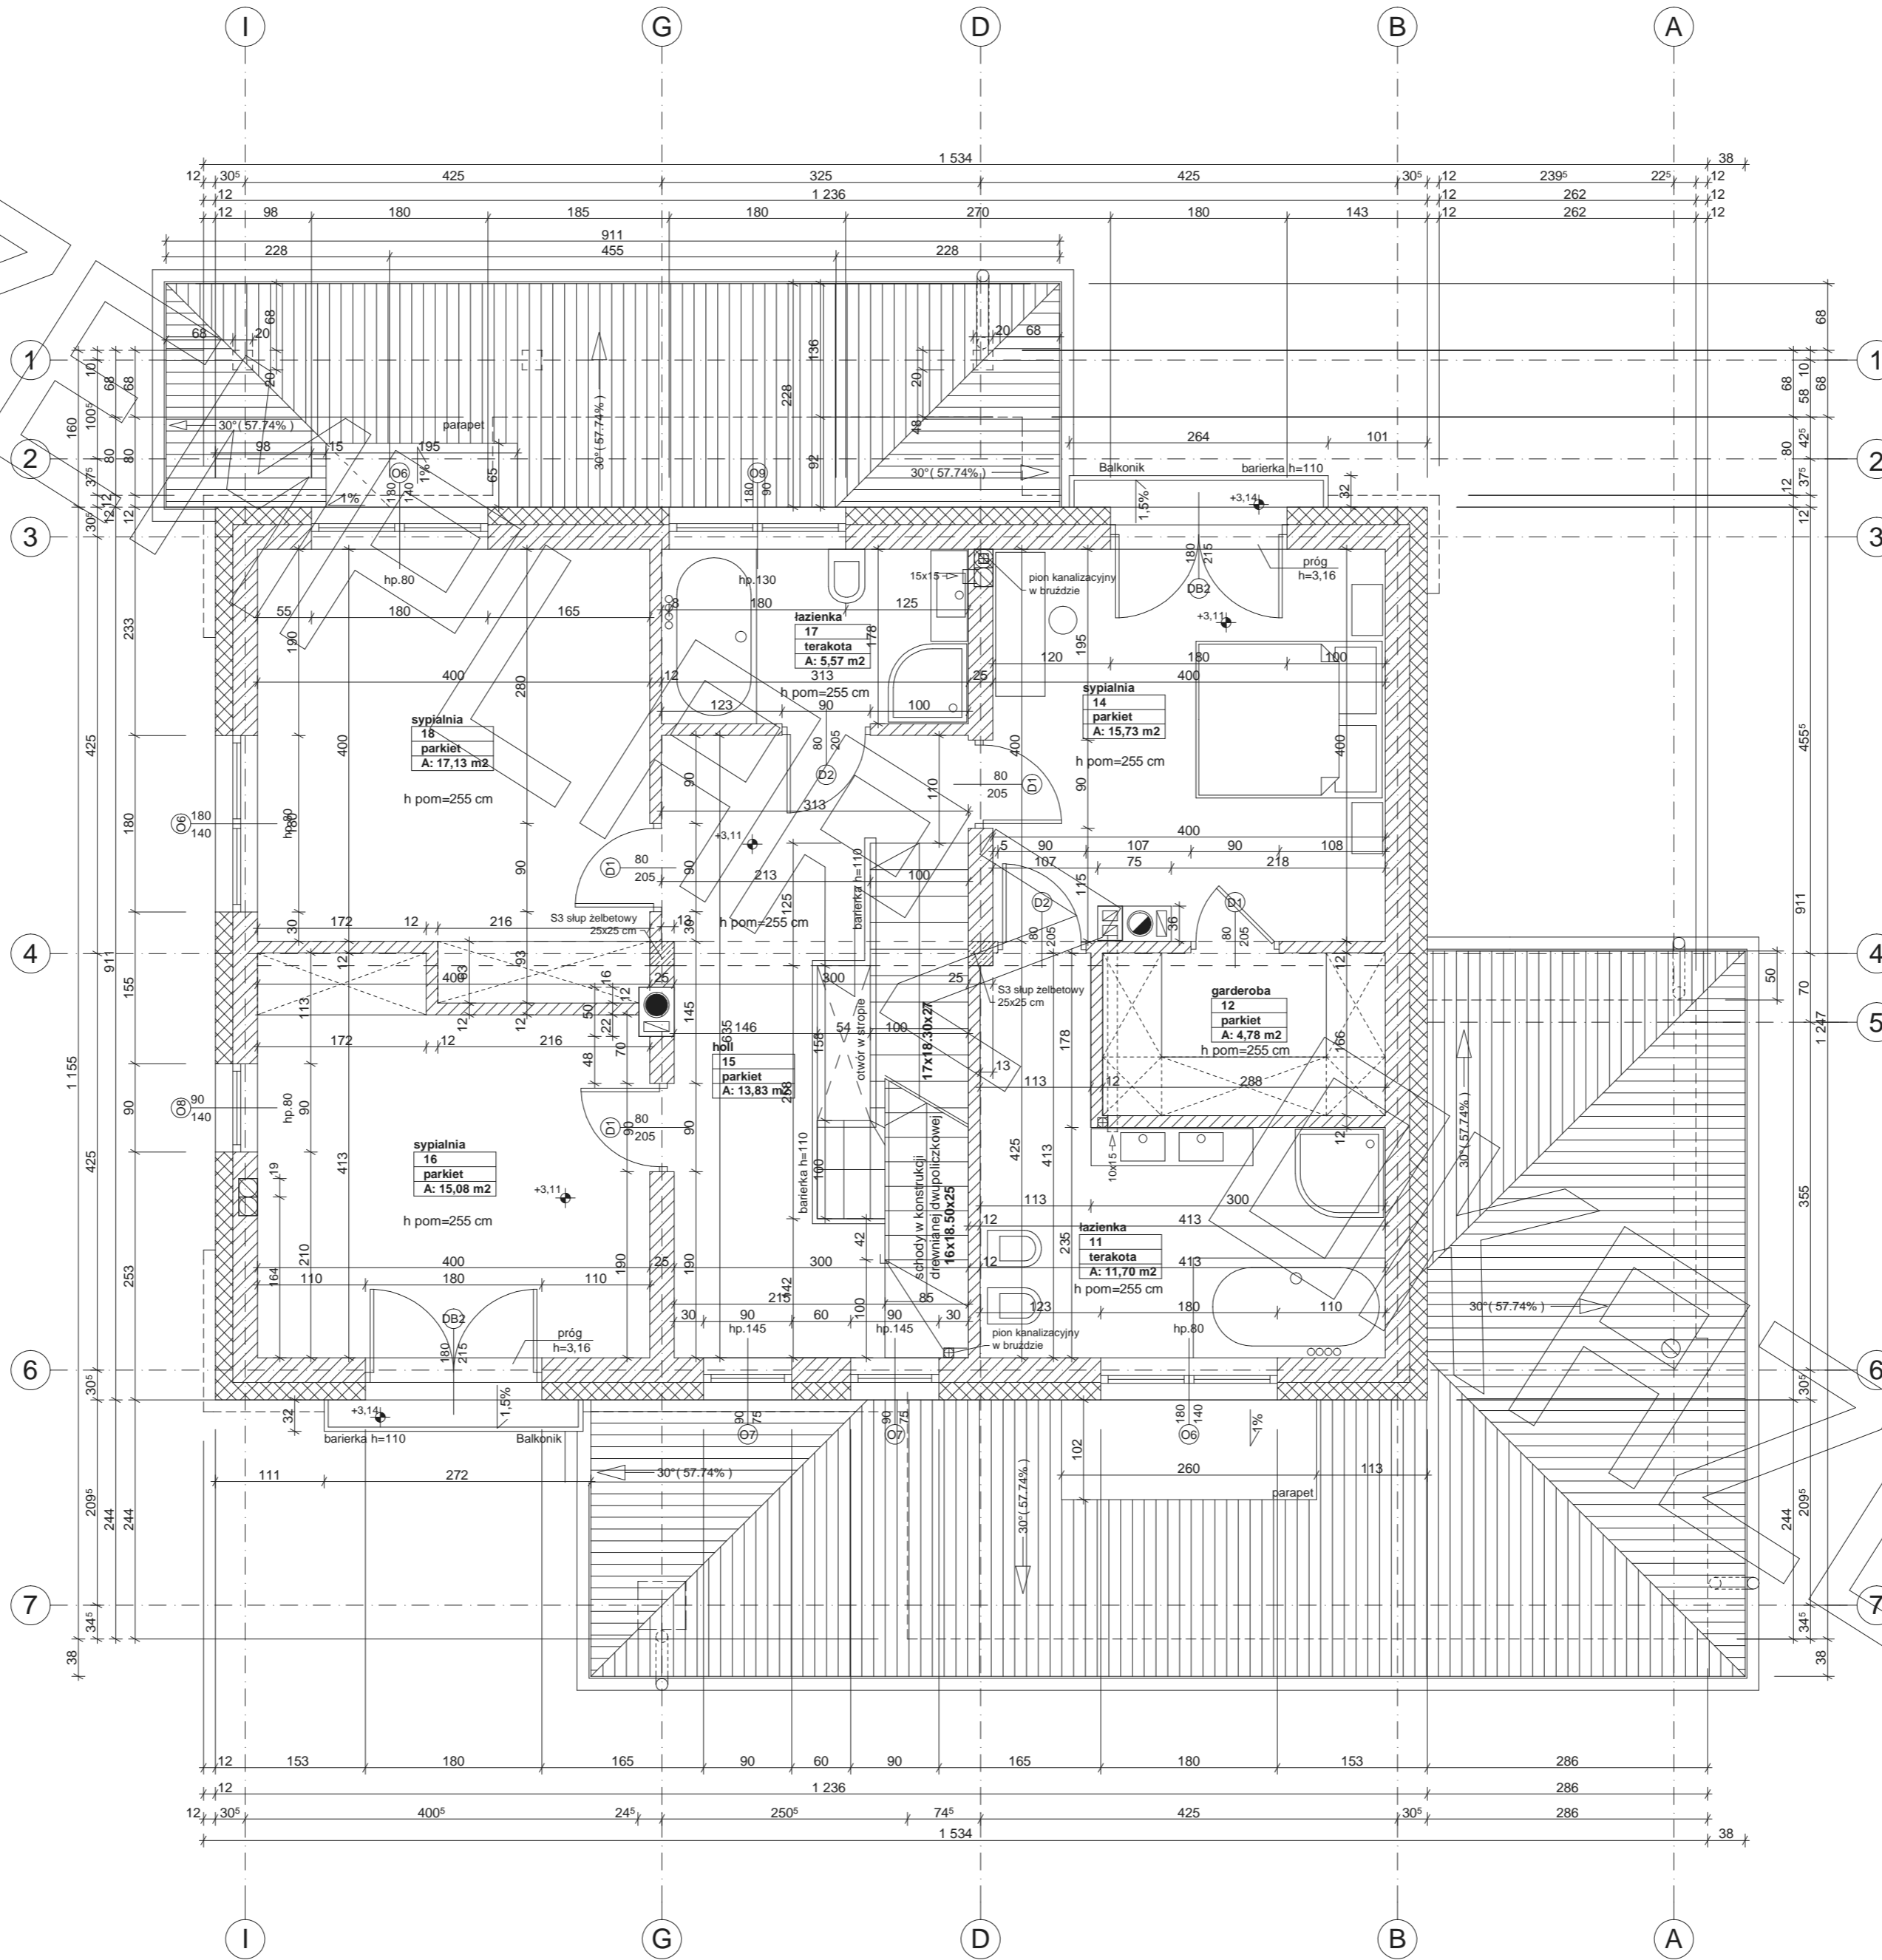

RZUT PARTERU

Podjazd wymiary:
wys. - 5 cm
szer. - 512 cm
głęb. - 70 cm

Brama garażowa uchylna typu DF98
firmy HORMANN o wymiarach:
zewnątrzny ramy 509,6 x 219,6
przejazdu w świetle 484 x 194,5
zarównonowy 500 x 212,5

RZUT PIĘTRA

Przekrój przez drzwi ogrodowe i taras

Przekrój B-B

Przekrój przez garaż

ELEWACJE

ELEWACJE