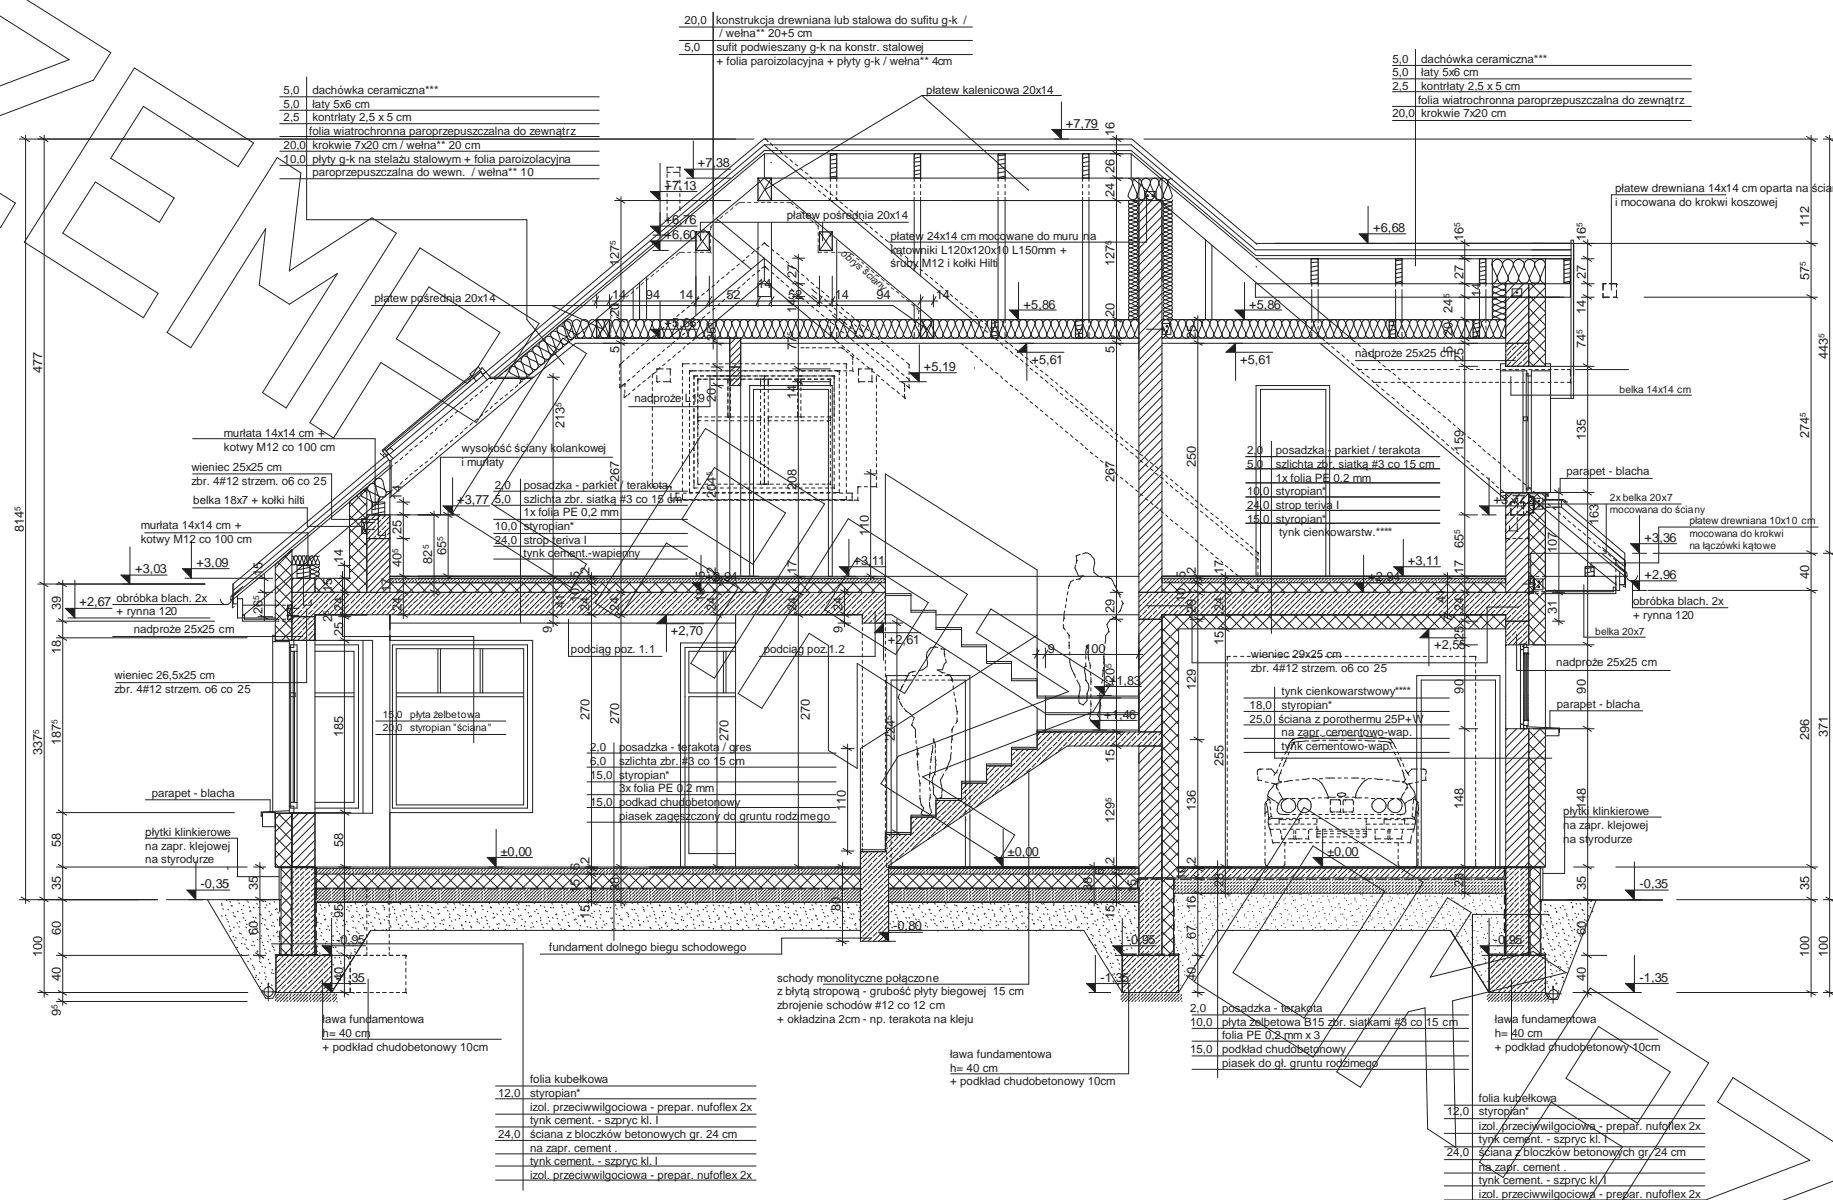

PRZEKRÓJ B

1. balkon/podłoga (w tym na gruncie) - "Termo Organika dach - podłoga"
2. dach / stropodach - "Termo Organika dach - podłoga"
3. ściany zewnętrzne - "Termo Organika fasada"
4. fundamenty - "Termo Organika fundament"

*** proponowane rodzaje pokrycia dachowego

1. "Dachówka ceramiczna Creation"
2. "Dachówka cementowa Euronit"
3. Blacho-dachówka
4. Blacha płaska, łączona listwowo
5. Gont bitumiczny

**** kompletny system ociepleń Termo Organika
***** deska elewacyjna Cedral