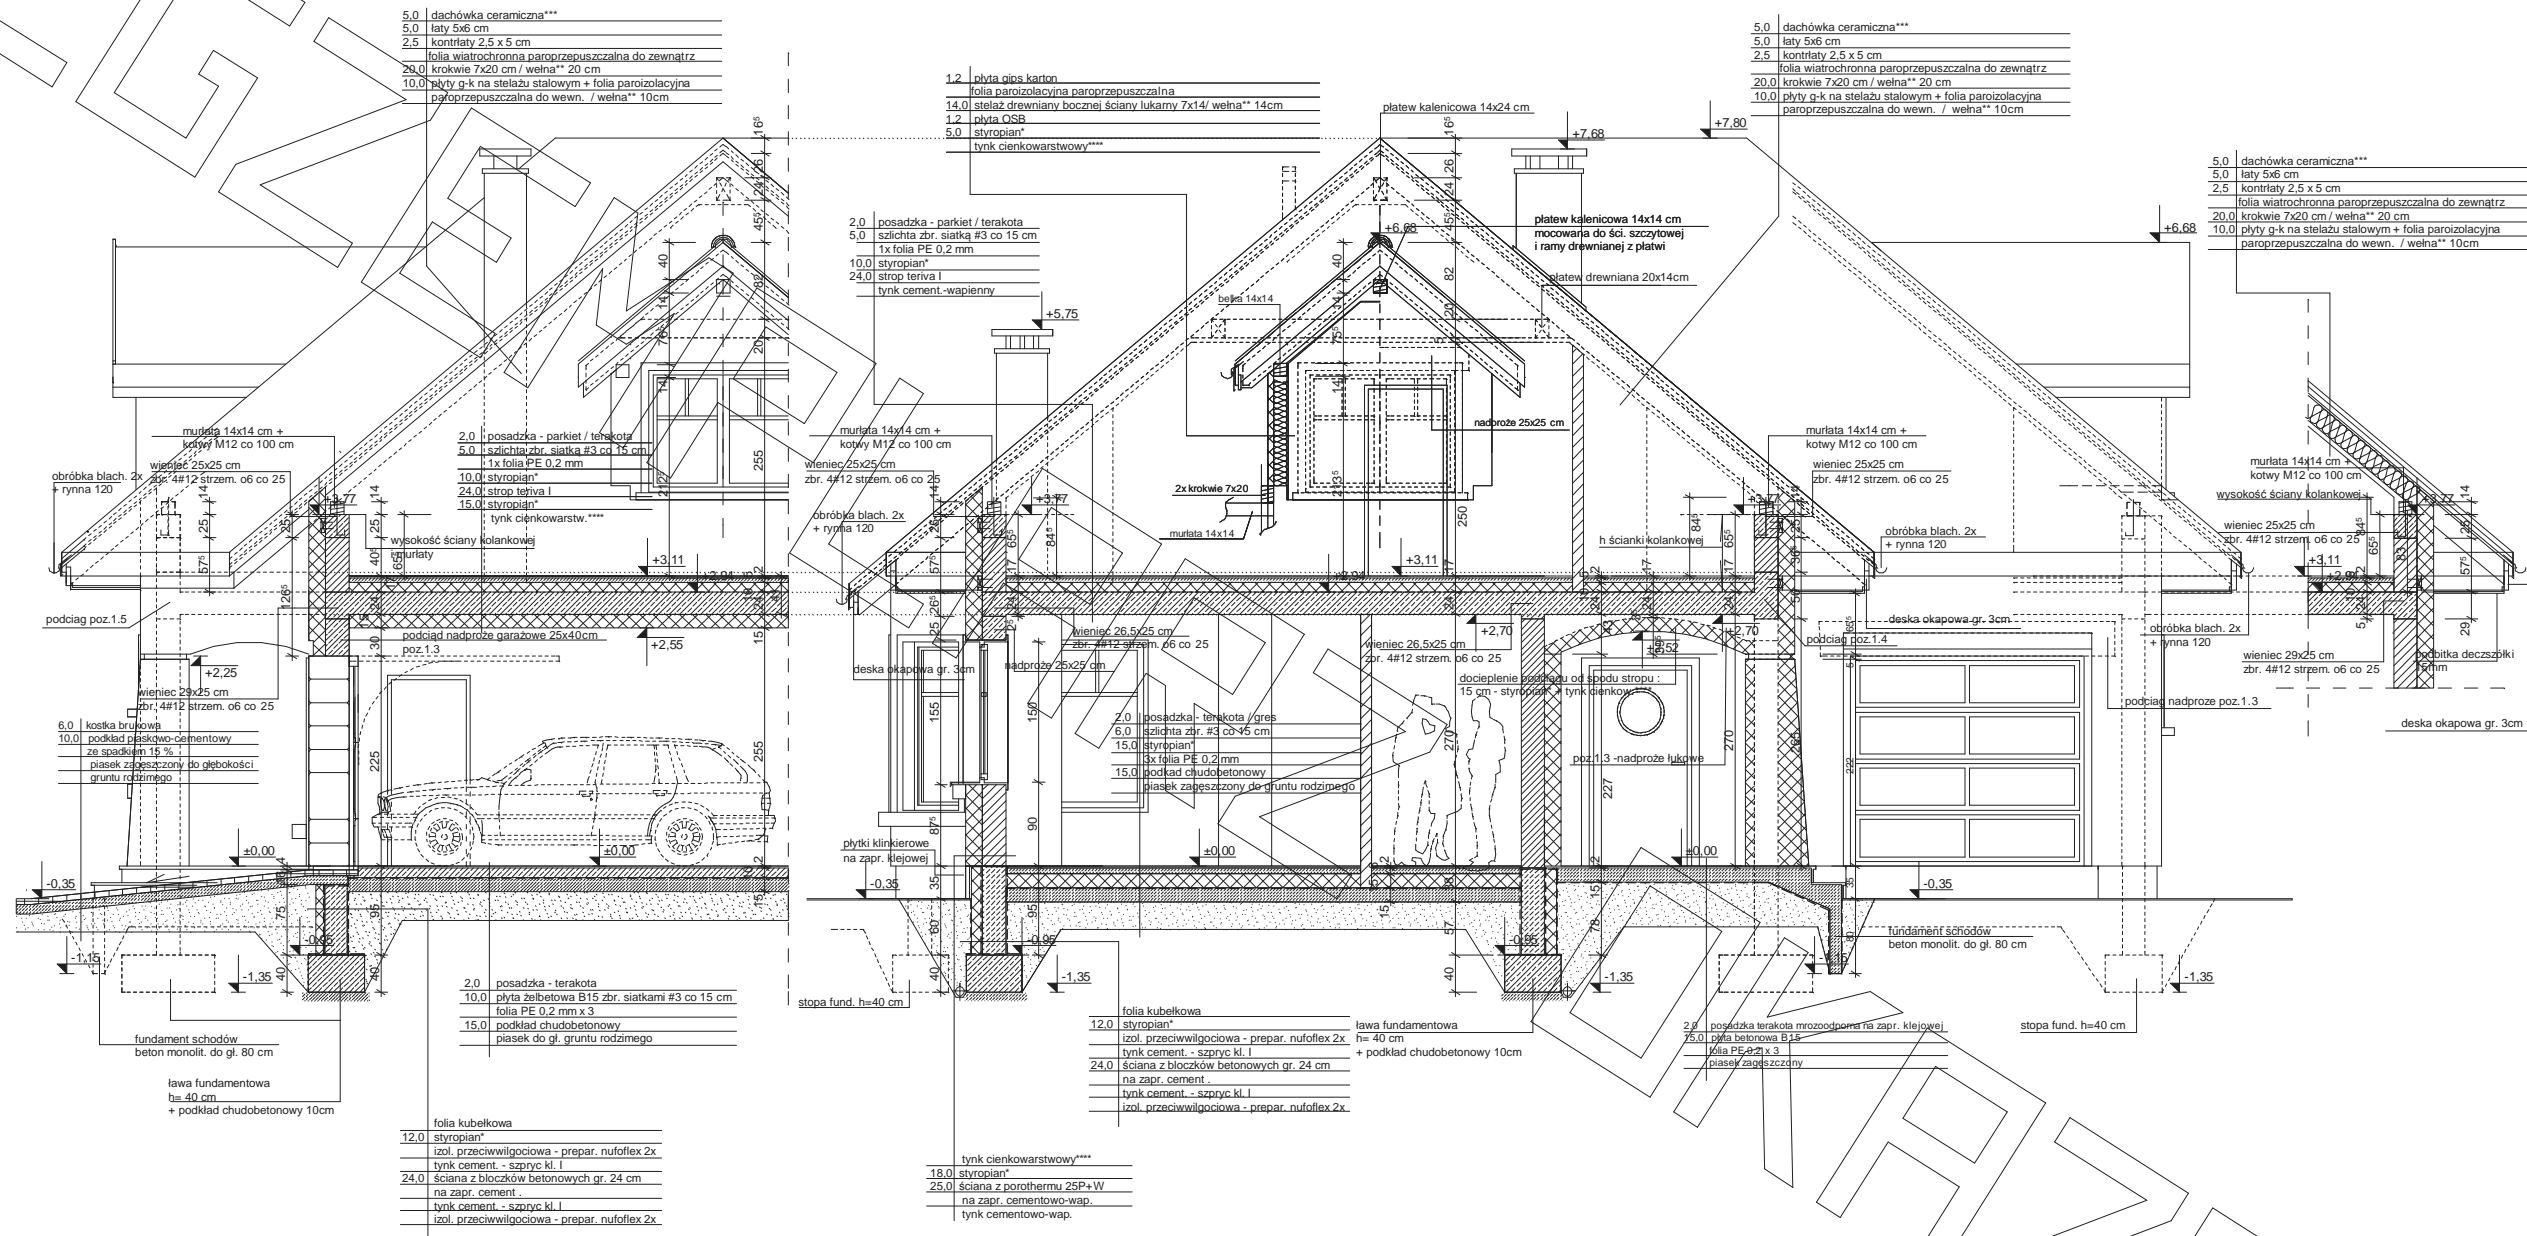

PRZEKRÓJ D

PRZEKRÓJ A

* proponowane rodzaje styropianu w zależności od miejsca zastosowania:

1. balkon/podłoga (w tym na gruncie) - "Termo Organika dach - podłoga"
2. dach / stropodach - "Termo Organika dach - podłoga"
3. ściany zewnętrzne - "Termo Organika fasada"
4. fundamenty - "Termo Organika fundament"